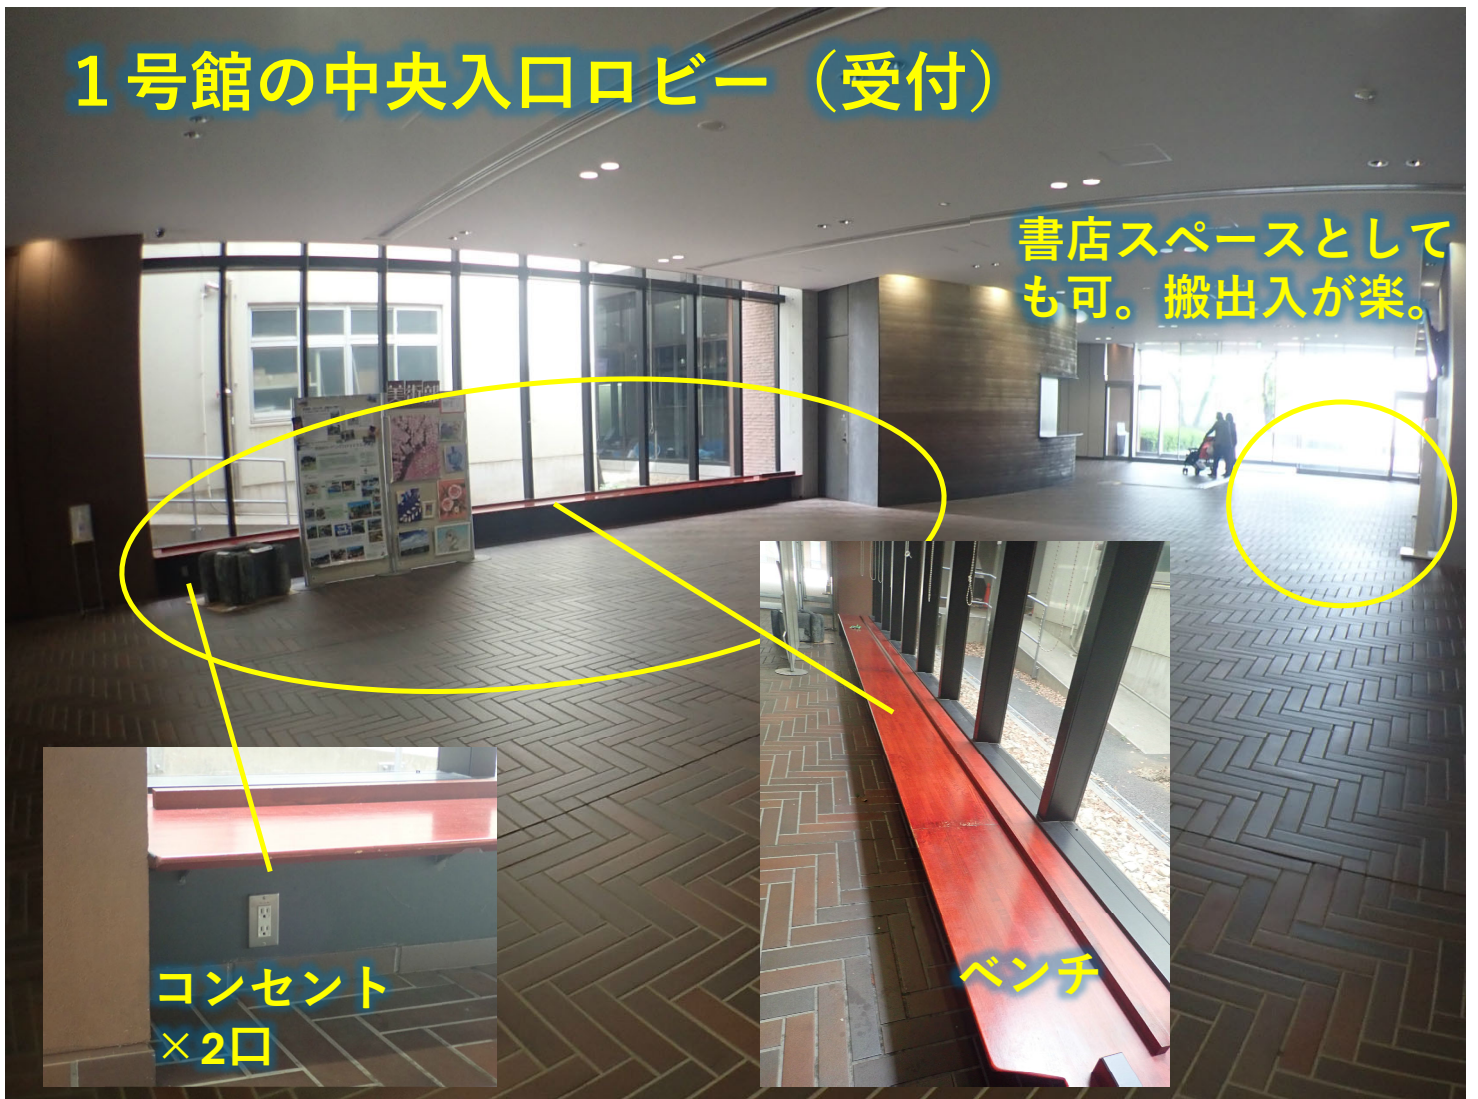

1号館の中央入口ロビー（受付）

1号館の中央入口ロビー（受付）

1号館の中央入口ロビー

書店スペースとしても可。搬出入が楽。

1号館の中央入口ロビー

カウンター

コンセント →
× 5口

1号館2階の中央ロビー（企業展示，書店）

1号館2階の中央ロビー（企業展示，書店）

1号館2階の中央ロビー（企業展示、書店）

簡易テーブル+イス4脚。6セット

コンセント→
×7口